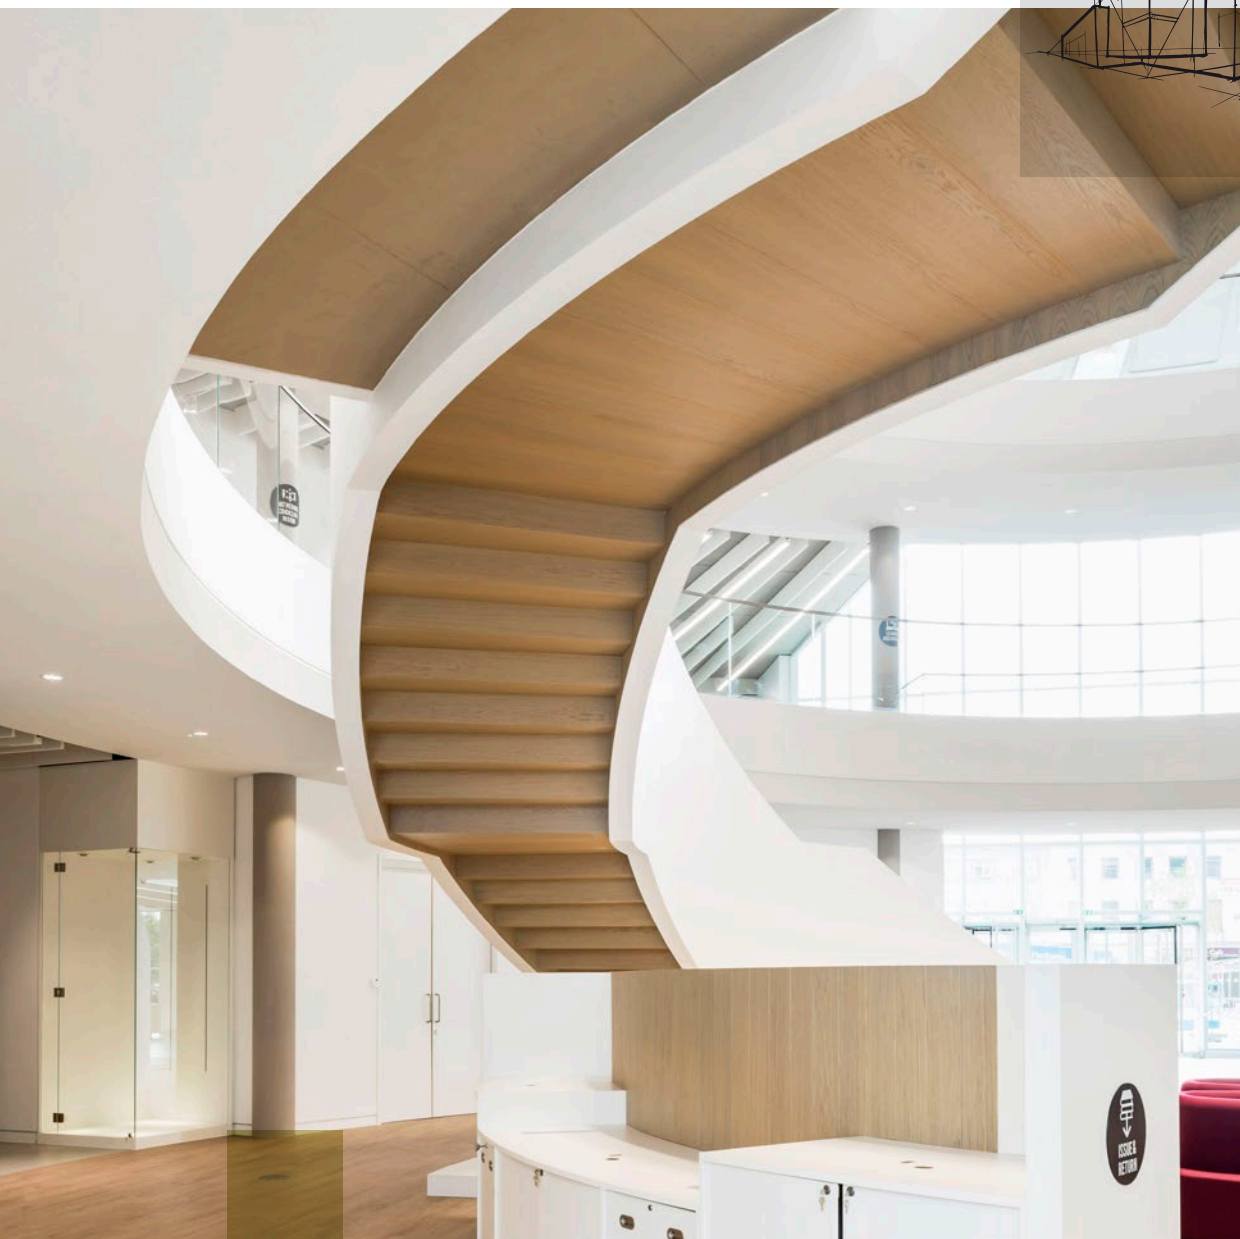

# Rockfon® Mono® Acoustic

- Идеален для потолков и стен, а инновационная бесшовная поверхность обеспечивает великолепный акустический комфорт и пожаробезопасность
- Ровные или криволинейные. С установкой на отnose или на конструкции перекрытия. Отличное дизайн решение для нового здания или проекта реновации
- Элегантная поверхность с высокими показателями по отражению и рассеиванию света обеспечивает равномерное распределение света, сокращая потребность в искусственном освещении
- В абсолютно монолитную систему легко встроить необходимое оборудование и провести ремонт поверхности