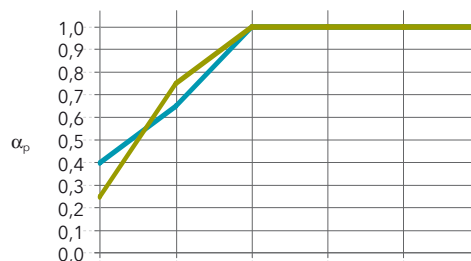

Прямая звукоизоляция

R_w = 22 dB

Толщина (мм) /
Высота подвеса (мм)

	125 Hz	250 Hz	500 Hz	1000 Hz	2000 Hz	4000 Hz	α_w	Класс звукопоглощения	NRC
Elegant Render 40 / 220 *	0,40	0,65	1,00	1,00	1,00	1,00	0,95	A	0,90
Elegant Render 40 / 40 **	0,25	0,75	1,00	1,00	1,00	1,00	1,00	A	0,95

* Панели Rockfon Mono Acoustic

** Панели Rockfon Mono Acoustic Direct

Показатель звукопоглощения указан для ровной поверхности.

При проведении расчёта объекта акустики, обратите внимание на установленное в потолке сервисное оборудование и план проекта.

Пожаробезопасность

A2-s1,d0
(EN 13501-1)

Отражение и рассеяние света

светоотражение 87%
рассеяние света >99%

Влагостойкость

До 100% относительной влажности воздуха. Отсутствие видимого провисания при высокой влажности воздуха. Rockfon Mono Acoustic можно применять в бассейнах, при условии, что потолок не будет подвержен конденсату, попаданию брызг и капель воды. Также необходимо использовать коррозионнотойкую подвесную систему, а межпотолочное пространство должно иметь хорошую вентиляцию. Для получения дополнительной информации, пожалуйста, обратитесь в техническую службу Rockfon.

Очистка

- Пылесос

Гигиена

Каменная вата не имеет питательной ценности, благодаря этому она не поддерживает развитие вредных микроорганизмов

Внешний вид панели

Супербелая поверхность
Белизна (L): 94.5

Белизна (L) панели испытана в соответствии с ISO 7724 и измерена по шкале от 1 (черный) до 100 (белый).

Окружающая среда

Полностью перерабатываемый продукт

Внутренняя среда

Выборке продуктов Rockfon присвоены: класс M1 (Финляндия) эмиссии частиц строительных материалов и Danish Indoor Climate Label (Дания) - знак внутреннего климата помещений для продуктов с низким уровнем эмиссии частиц.