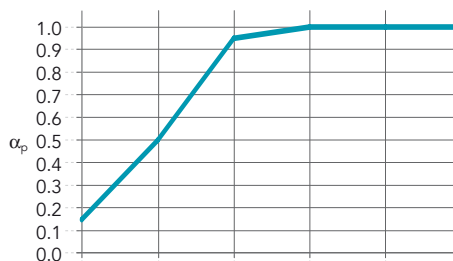

Звукопоглощение

α_w : 0,80 (класс B)

Thickness (mm) /
Suspension (incl. tile - mm)

125 Hz 250 Hz 500 Hz 1000 Hz 2000 Hz 4000 Hz

α_p

α_w

Absorption class

NRC