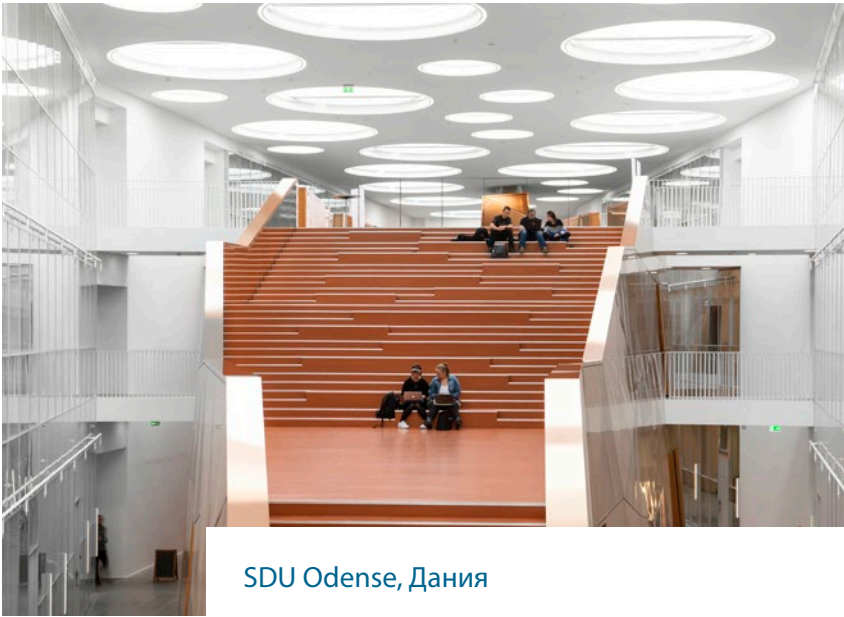

Puerto Venecia, Испания

Rockfon Mono Acoustic позволяет создавать разные формы и изгибы, обеспечивая пространству своеобразие, которое вы стараетесь придать помещению при создании интерьера.

- **Создавайте форму.** Потолки можно устанавливать под наклоном, создавать ровные и изогнутые поверхности, на подвесных системах или непосредственно на потолке.
- **Больше, чем просто потолок.** Rockfon Mono Acoustic не ограничен установкой на горизонтальную подвесную систему. Его можно крепить непосредственно на существующие потолки и стены. При вертикальном использовании, потолок позволяет обходиться без применения стеновых панелей.
- **Белый или цветной.** Цвет потолка определяется краской для финишной отделки. Стандартная белая поверхность — очень яркая, она обеспечивает 99% рассеивания света, что создает комфортные условия для работы и сокращает потребность в искусственном освещении. Вы можете выбрать другой цвет, отвечающий вашим потребностям.

# МИР КОНТУРОВ

SDU Odense, Дания

Использование острых углов и ровных поверхностей в монолитной архитектуре может создавать акустические проблемы, а традиционные монолитные поверхности не обеспечивают достаточного акустического контроля. При использовании Rockfon Mono Acoustic монолитность сочетается с великолепной акустикой.

Ровная, декоративная текстура. Специальная краска для финишной отделки Rockfon Mono Acoustic Elegant Render обеспечивает ровную элегантную текстуру, одновременно позволяя звуку проникать через поверхность и поглощаться на обратной стороне потолка.