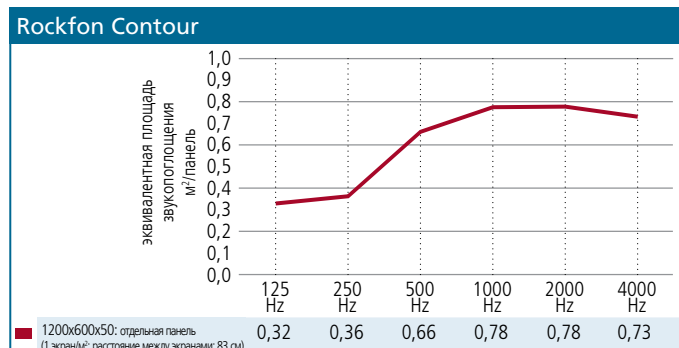

### Ассортимент продукции

Тип кромки	Размер панели (мм)	Вес (кг/шт.)	Система установки
Вс 	1200 x 600 x 50	4.3	Спиральные анкеры

Для получения информации по особым размерам, времени исполнения заказа и минимальным количествам свяжитесь с нашей компанией

## ЗВУКОПОГЛОЩЕНИЕ

Звукопоглощающие характеристики островов и экранов количественно выражаются как площадь эквивалентного звукопоглощения  $A_{eq}$ , выраженная в  $m^2$  для каждого объекта. Площадь  $A_{eq}$  измерена в соответствии со стандартом ISO 354. Это площадь фиктивной поглощающей поверхности с  $\alpha_w = 1.00$ , которая способна поглотить такое же количество звука, что и данный остров или экран.