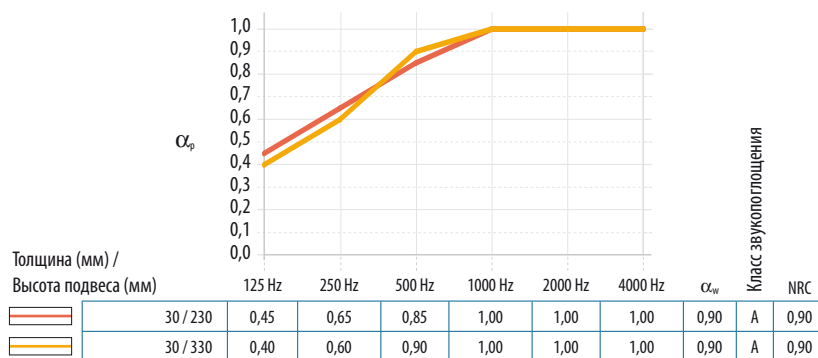

ХАРАКТЕРИСТИКИ

Звукопоглощение

α_w : 0,90 (класс A)

Межкомнатная звукоизоляция

$D_{n,f,w} (C;C_{tr}) = 40 (-2;-6)$ dB

Прямая звукоизоляция

$R_w (C;C_{tr}) = 21 (-1;-2)$ dB

Пожаробезопасность